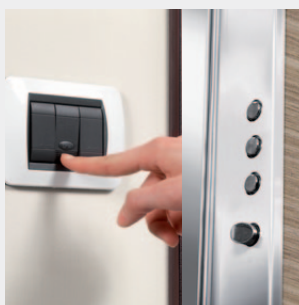

Una funzione automatica aziona le mandate in apertura grazie al collegamento al citofono o pulsante remoto.

Une fonction automatique permet de faire rentrer les déviateurs en ouvrant la porte grâce à la connexion à l'interphone ou avec le bouton de la télécommande.

Le mandate in chiusura vengono azionate automaticamente ogni volta che si chiude la porta: questa funzione garantisce i livelli di sicurezza antieffrazione della porta blindata.

La serrure se verrouille automatiquement chaque fois que vous fermez la porte, cette fonctionnalité garantit un haut niveau de sécurité de la porte.